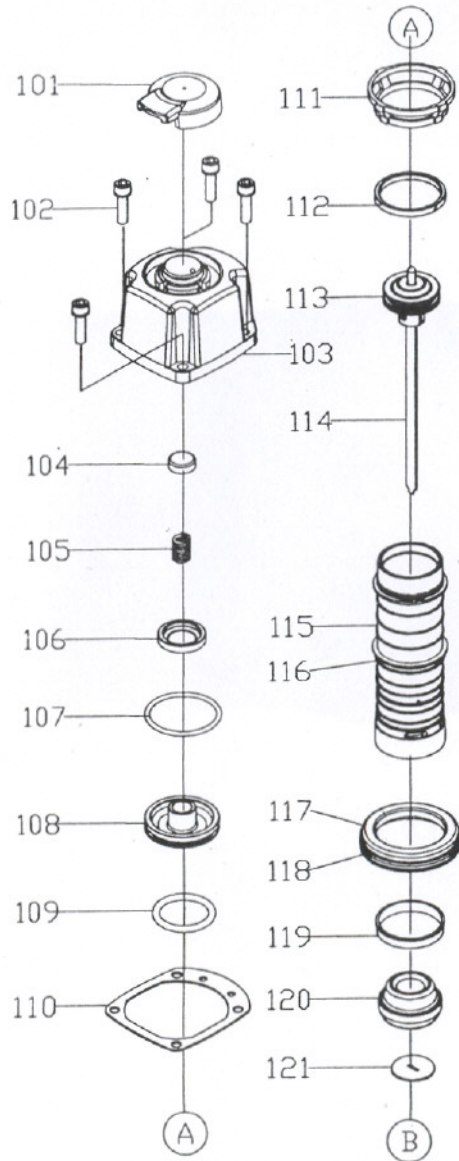

## SPARE PARTS LIST FOR FN1850

	Key Nr.	PART NO. ITW	DESCRIPTION	Q' TY
1	101	633000	DEFLECTOR	1
2	102	633001	BOLT ASSY M5*0.8-20+5	4
3	103	633003	CAP	1
4	104	633004	SEAL	1
5	105	633005	COMPRESSION SPRING	1
6	106	633006	SEALING	1
7	107	633007	O - RING 33.8X2.4	1
8	108	633008	HD.VALVE PISTON	1
9	109	633009	O - RING 25X3.5PU	1
10	110	633010	PACKING	1
11	111	633011	COLLAR	1
12	112	633012	PISTON RING	1
13	113	633013	O - RING 23X2 (2023)	1
14	114	633015	DRIVER UNIT	1
15	115	633017	CYLINDER	1
16	116	633018	O - RING 32X2 (2032)	1
17	117	633019	CYLINDER SPACER	1
18	118	633020	O - RING 47X2 (S48)	1
19	119	633021	CYLINDER RING	1
20	120	633022	BUMPER	1
21	121	633024	DRIVER GUIDE	1
22	201	633025	SEAL	1
23	202	633026	TRIGGER VALVE HEAD	1
24	203	633027	SPRING	1
25	204	633028	PLUNGER	1
26	205	633029	O - RING 2.5X1.5 (S3)	1
27	205A	<del>615001</del>	O - RING 2.5X1.5 (S3)	1
28	206	633030	O - RING 13X2 (2013)	1
29	207	633031	PLUNGER CAP	1
30	208	633032	SPRING	1
31	209	633033	SECONDARY TRIGGER (SEQUENTIAL)	1
32	210	633035	TRIGGER (SEQUENTIAL)	1
33	211	633037	SPRING PIN 2.5-16	1
34	212	633038	TRIGGER PIVOT PIN	1
35	213	633039	URETHANE RETAINER	2
36	214	633040	SPRING PIN 3-25	1
37	301	633041	GUN BODY UNIT	1
38	302	633042	O - RING 37X3	1