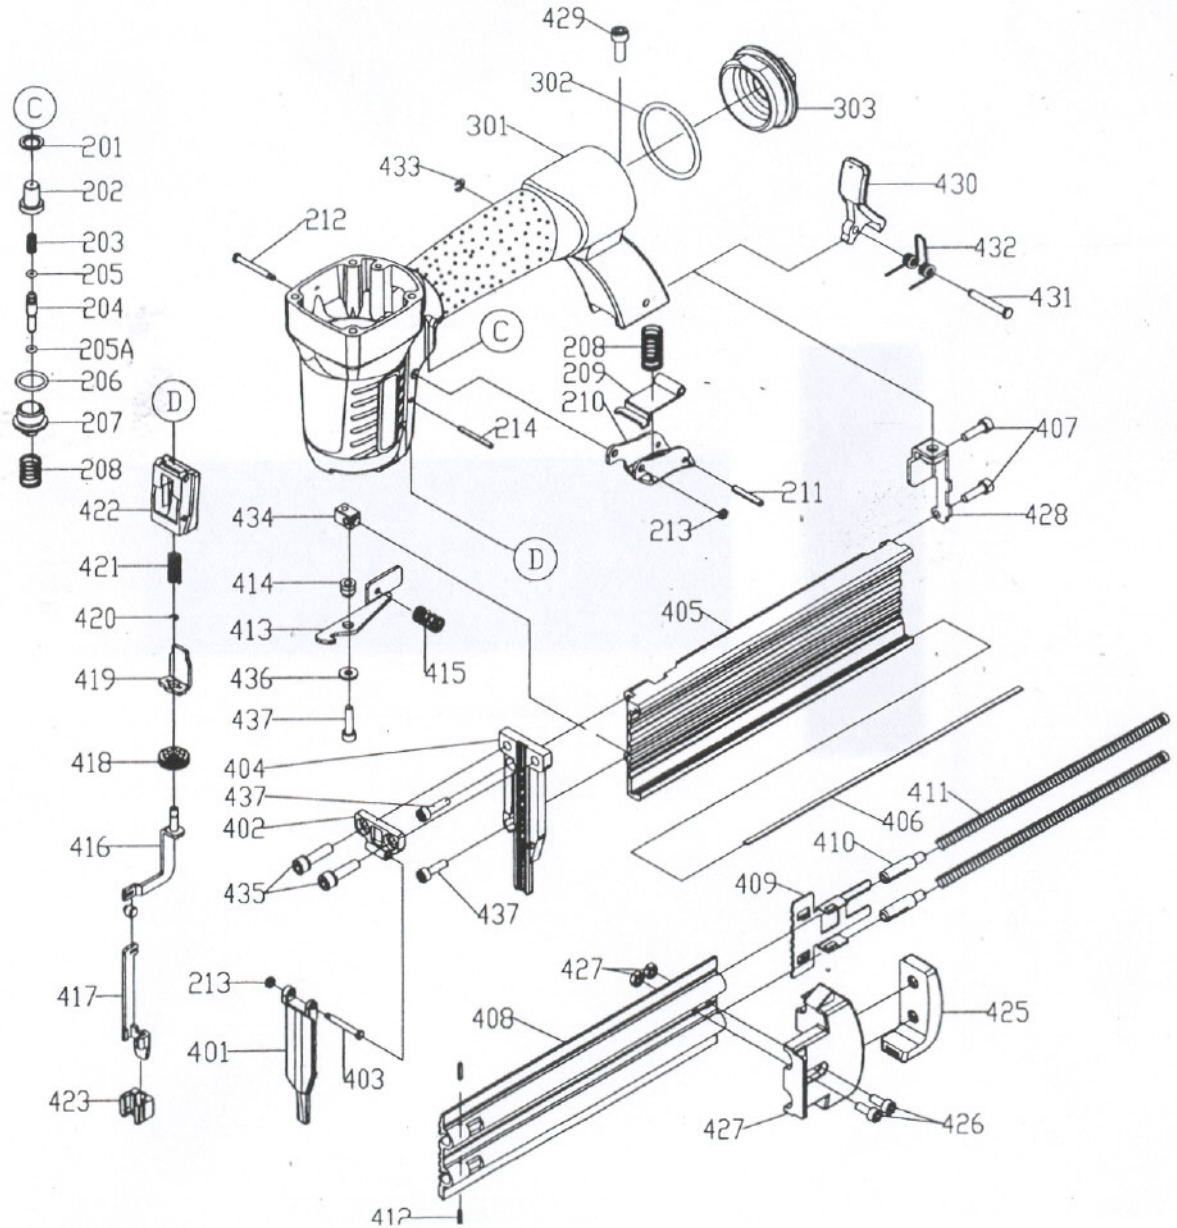

## SPARE PARTS LIST FOR FN1850

	Key Nr.	PART NO. ITW	DESCRIPTION	Q' TY
1	101	633000	DEFLECTOR	1
2	102	633001	BOLT ASSY M5*0.8-20+5	4
3	103	633003	CAP	1
4	104	633004	SEAL	1
5	105	633005	COMPRESSION SPRING	1
6	106	633006	SEALING	1
7	107	633007	O - RING 33.8X2.4	1
8	108	633008	HD.VALVE PISTON	1
9	109	633009	O - RING 25X3.5PU	1
10	110	633010	PACKING	1
11	111	633011	COLLAR	1
12	112	633012	PISTON RING	1
13	113	633013	O - RING 23X2 (2023)	1
14	114	633015	DRIVER UNIT	1
15	115	633017	CYLINDER	1
16	116	633018	O - RING 32X2 (2032)	1
17	117	633019	CYLINDER SPACER	1
18	118	633020	O - RING 47X2 (S48)	1
19	119	633021	CYLINDER RING	1
20	120	633022	BUMPER	1
21	121	633024	DRIVER GUIDE	1
22	201	633025	SEAL	1
23	202	633026	TRIGGER VALVE HEAD	1
24	203	633027	SPRING	1
25	204	633028	PLUNGER	1
26	205	633029	O - RING 2.5X1.5 (S3)	1
27	205A	<del>615001</del>	O - RING 2.5X1.5 (S3)	1
28	206	633030	O - RING 13X2 (2013)	1
29	207	633031	PLUNGER CAP	1
30	208	633032	SPRING	1
31	209	633033	SECONDARY TRIGGER (SEQUENTIAL)	1
32	210	633035	TRIGGER (SEQUENTIAL)	1
33	211	633037	SPRING PIN 2.5-16	1
34	212	633038	TRIGGER PIVOT PIN	1
35	213	633039	URETHANE RETAINER	2
36	214	633040	SPRING PIN 3-25	1
37	301	633041	GUN BODY UNIT	1
38	302	633042	O - RING 37X3	1